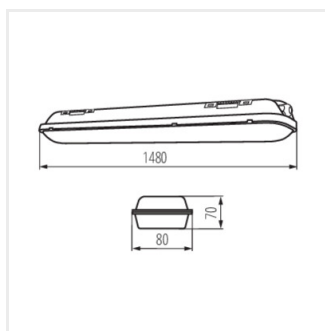

- Materiál korpusu: PC
- Materiál difuzoru: PC

MAH LED N

Prachotěsné LED svítidlo

MAH-LED N 20W-NW/PC

MAH-LED N 40W-NW/PC

MAH-LED N 50W-NW/PC

MAH-LED N 40W PC

MAH-LED N 50W PC