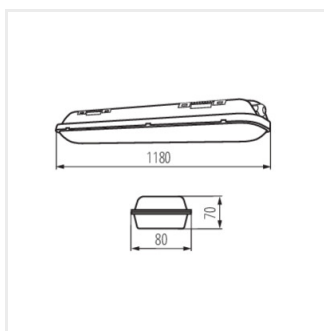

MAH-LED N 40W PC