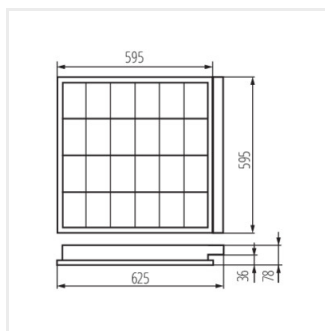

- Materiál korpusu: ocel

REGIS 4LED

Vestavné rastrové svítidlo

REGIS 4LED OPAL 418PT

REGIS 4LED 418 PT

REGIS 4LED OPAL 418PT

REGIS 4LED 418 PT

REGIS 4LED