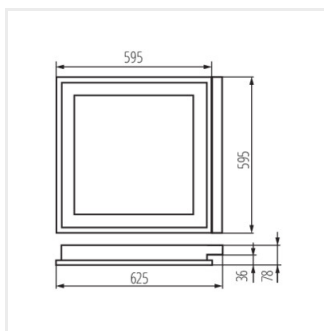

- Materiál korpusu: ocel

REGIS 4LED

Vestavné rastrové svítidlo

REGIS 4LED OPAL 418PT

REGIS 4LED 418 PT

REGIS 4LED OPAL 418PT

REGIS 4LED 418 PT

REGIS 4LED