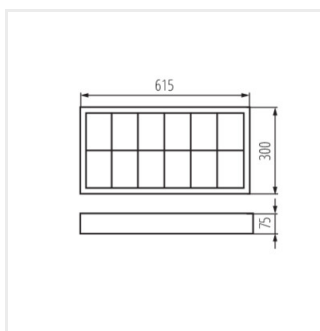

NOTUS 4LED

Přisazené rastrové svítidlo

NOTUS 4LED 418 NT

NOTUS 4LED 236 NT

NOTUS 4LED 218 NT

NOTUS 4LED 418 NT

NOTUS 4LED 236 NT

NOTUS 4LED 218 NT