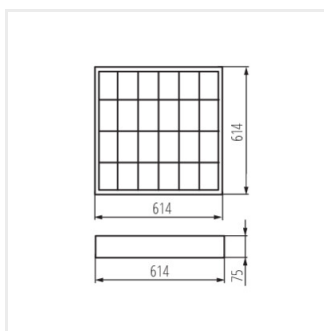

NOTUS 4LED

Přisazené rastrové svítidlo

NOTUS 4LED 418 NT

NOTUS 4LED 236 NT

NOTUS 4LED 218 NT

NOTUS 4LED 418 NT

NOTUS 4LED 236 NT

NOTUS 4LED 218 NT