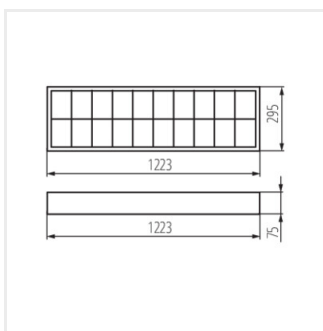

NOTUS 4LED

Přisazené rastrové svítidlo

NOTUS 4LED 418 NT

NOTUS 4LED 236 NT

NOTUS 4LED 218 NT

NOTUS 4LED 418 NT

NOTUS 4LED 236 NT

NOTUS 4LED 218 NT