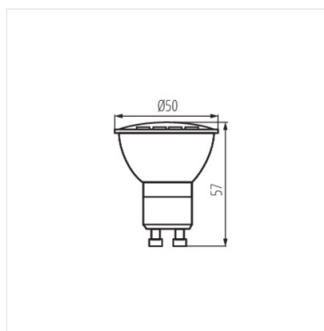

- Materiál difuzoru: plast

TOMI LED

Světelný zdroj LED

TOMI LED 1,2W GU10, TOMI
LED 7W GU10

TOMI LED 3W GU10, TOMI
LED 5W GU10

TOMI LED 1,2W GU10, TOMI
LED 7W GU10

TOMI LED 3W GU10, TOMI
LED 5W GU10