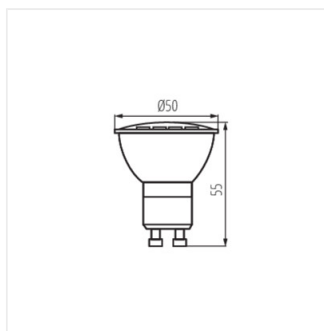

- Materiál difuzoru: plast

TOMI LED

Světelný zdroj LED

TOMI LED 1,2W GU10, TOMI
LED 7W GU10

TOMI LED 3W GU10, TOMI
LED 5W GU10

TOMI LED 1,2W GU10, TOMI
LED 7W GU10

TOMI LED 3W GU10, TOMI
LED 5W GU10