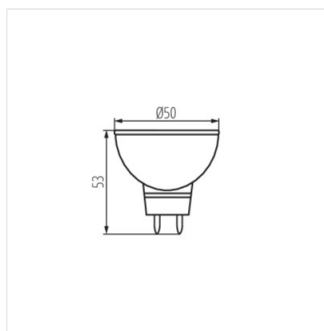

TOMI LED 7W MR16