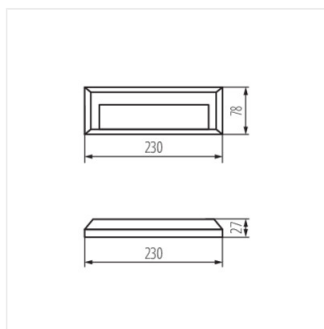

Kanlux ONSTAR je nástěnné svítidlo v grafitové barvě, vyznačuje se moderním designem a úsporou energie. Vzhledem ke specifickému tvaru čelního panelu se zdá, že svítidlo splývá se stěnou. Svítidlo dokonale plní jak svou dekorativní funkci, tak je možné ho použít na osvětlení schodů nebo celkových prostorů kolem budovy.

- Materiál korpusu: plast
- Materiál ochranného skla: PC

Nástěnné svítidlo

ONSTAR LED-GR