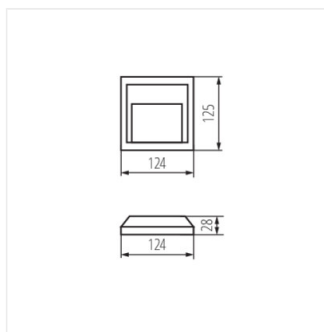

CROTO LED

Nástěnné svítidlo

CROTO LED-GR-L