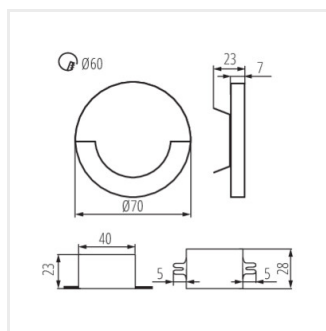

- Materiál korpusu: leštěná nerezová ocel, plast

SOLA LED

Schodišťové LED svítidlo

SOLA LED

SOLA LED AC

SOLA LED B

SOLA LED

SOLA LED AC