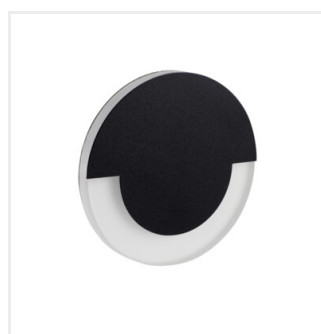

SOLA LED

Schodišťové LED svítidlo

SOLA LED

	[V]	[W]	[lm]	Tc [K]		
SOLA LED WW	23100	12 DC	0,8	nerezová ocel	13	3000
SOLA LED AC-WW	23804	220-240 AC	1,3	nerezová ocel	13	3000
SOLA LED B-NW	27558	12 DC	0,8	černá	14	4000
SOLA LED B-WW	27559	12 DC	0,8	černá	13	3000
SOLA LED NW	32491	12 DC	0,8	nerezová ocel	14	4000

Kanlux SOLA je moderní design spojený s atraktivním světelným efektem. Je to skvělý nápad pro osvětlení schodišť a chodeb nebo ke zdůraznění designu místností. Unikátní konstrukce svítidla zaručuje rovnoměrné rozptýlení světla.

- Materiál korpusu: leštěná nerezová ocel, plast

SOLA LED

Schodišťové LED svítidlo

SOLA LED

SOLA LED AC

SOLA LED B

SOLA LED

SOLA LED AC