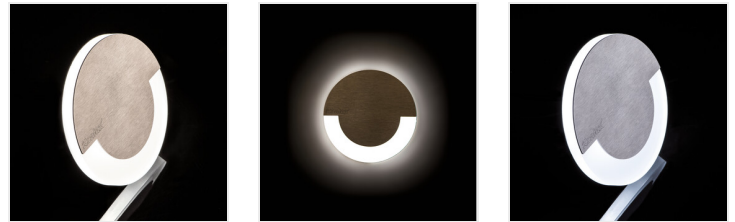

SOLA LED

Schodišťové LED svítidlo

SOLA LED

	[V]	[W]	[lm]	Tc [K]		
SOLA LED WW	23100	12 DC	0,8	nerezová ocel	13	3000
SOLA LED AC-WW	23804	220-240 AC	1,3	nerezová ocel	13	3000
SOLA LED B-NW	27558	12 DC	0,8	černá	14	4000
SOLA LED B-WW	27559	12 DC	0,8	černá	13	3000
SOLA LED NW	32491	12 DC	0,8	nerezová ocel	14	4000

Kanlux SOLA je moderní design spojený s atraktivním světelným efektem. Je to skvělý nápad pro osvětlení schodišť a chodeb nebo ke zdůraznění designu místností. Unikátní konstrukce svítidla zaručuje rovnoměrné rozptýlení světla.

- Materiál korpusu: leštěná nerezová ocel, plast

SOLA LED

Schodišťové LED svítidlo

SOLA LED

SOLA LED AC

SOLA LED B

SOLA LED

SOLA LED AC