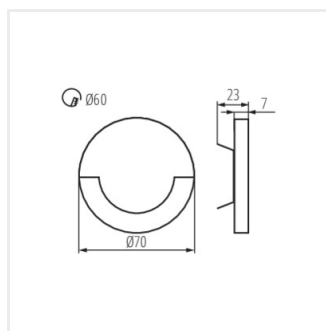

- Materiál korpusu: leštěná nerezová ocel, plast

SOLA LED

Schodišťové LED svítidlo

SOLA LED

SOLA LED AC

SOLA LED B

SOLA LED

SOLA LED AC