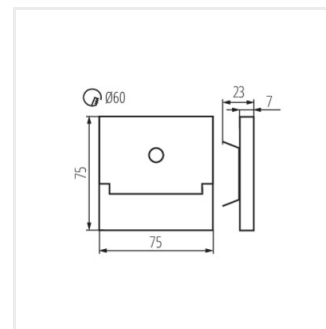

SABIK LED PIR