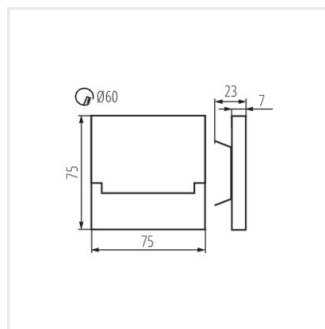

SABIK LED

Schodišťové LED svítidlo

SABIK LED