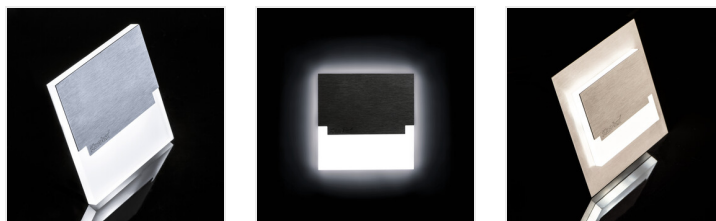

SABIK LED

Schodišťové LED svítidlo

SABIK LED; SABIK LED AC

		[V]	[W]		[lm]	Tc [K]
SABIK LED WW	23108	12 DC	0,8	nerezová ocel	13	3000
SABIK MINI LED WW	23109	12 DC	0,8	nerezová ocel	13	3000
SABIK LED CW	23110	12 DC	0,8	nerezová ocel	15	6500
SABIK MINI LED CW	23111	12 DC	0,8	nerezová ocel	15	6500
SABIK LED AC-WW	23802	220-240 AC	1,3	nerezová ocel	13	3000
SABIK LED PIR WW	27374	12 DC	0,8	nerezová ocel	13	3000
SABIK LED B-NW	29852	12 DC	0,8	černá	14	4000
SABIK LED B-WW	29853	12 DC	0,8	černá	13	3000
SABIK MINI LED B-NW	29854	12 DC	0,8	černá	14	4000
SABIK MINI LED B-WW	29855	12 DC	0,8	černá	13	3000
SABIK LED PIR B-NW	29858	12 DC	0,8	černá	14	4000
SABIK LED PIR B-WW	29859	12 DC	0,8	černá	13	3000
SABIK MINI LED NW	32490	12 DC	0,8	nerezová ocel	14	4000

Kanlux SABIK je moderní design spojený s atraktivním světelným efektem. Je to skvělý nápad pro osvětlení schodišť a chodeb nebo pro zvýraznění interiérového designu pokojů. Unikátní konstrukce svítidla zaručuje rovnoměrné rozptýlení světla. Verze PIR je vybavena čidlem pohybu. Čidlo detekuje pohyb/zapíná osvětlení bez ohledu na okolní intenzitu světla.

- Materiál korpusu: leštěná nerezová ocel, plast

SABIK LED

Schodišťové LED svítidlo

SABIK LED

SABIK MINI LED

SABIK LED PIR

SABIK LED B; SABIK LED
AC B

SABIK MINI LED B