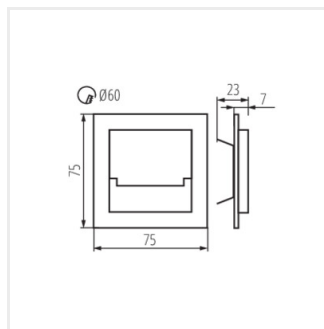

SABIK MINI LED