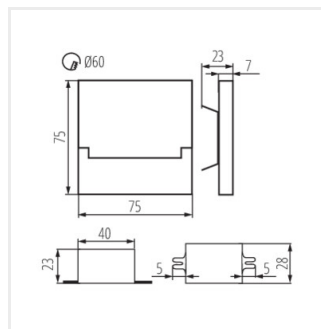

SABIK LED AC