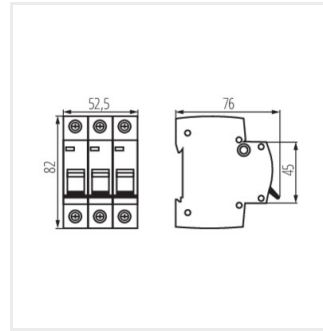

KMB6-B63/3