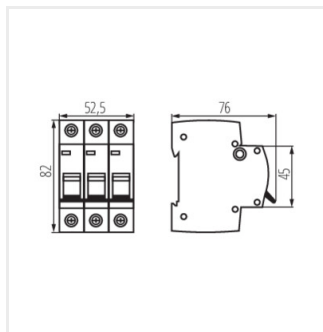

KMB6-B20/3