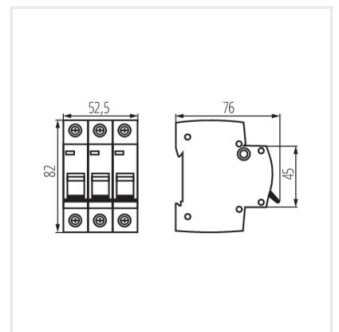

KMB6-B32/3