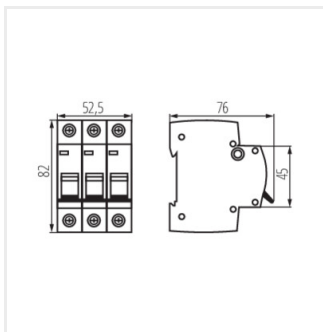

KMB6-B16/3