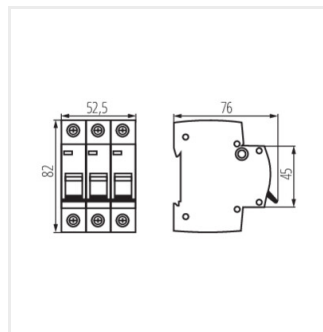

KMB6-B25/3