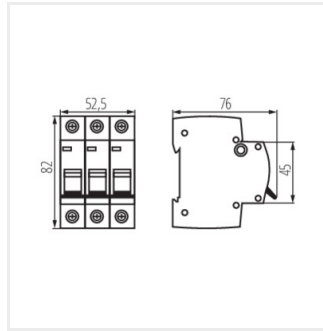

KMB6-B40/3