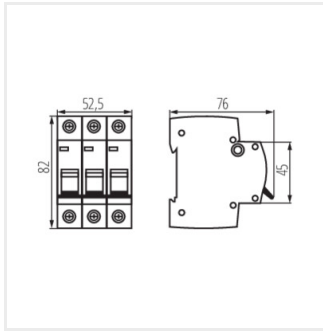

KMB6

Jistič, 3P

KMB6-B10/3