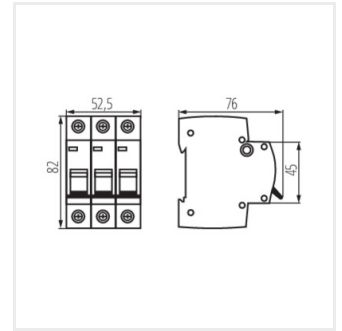

KMB6

Jistič, 3P

KMB6-C6/3