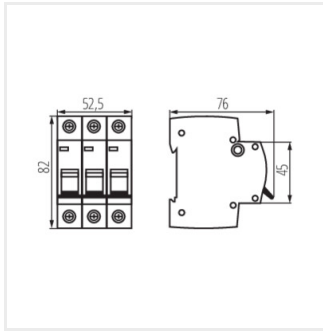

KMB6

Jistič, 3P

KMB6-C10/3