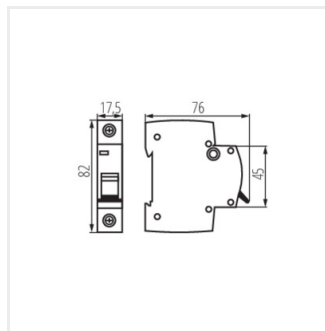

KMB6

Jistič, 1P

KMB6-B6/1