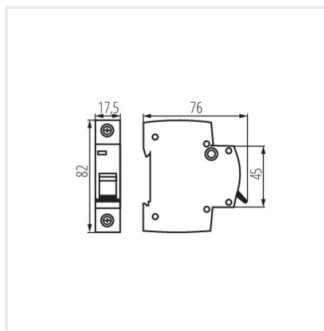

KMB6

Jistič, 1P

KMB6-B16/1