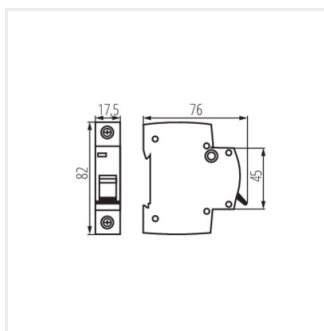

KMB6

Jistič, 1P

KMB6-B4/1