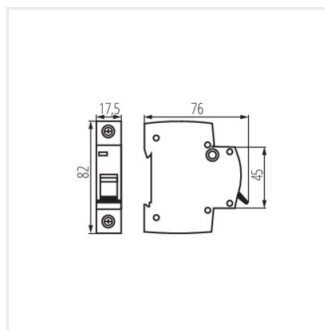

KMB6

Jistič, 1P

KMB6-B2/1