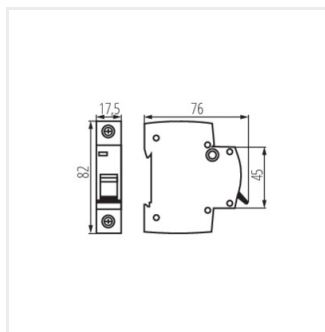

KMB6

Jistič, 1P

KMB6-B1/1