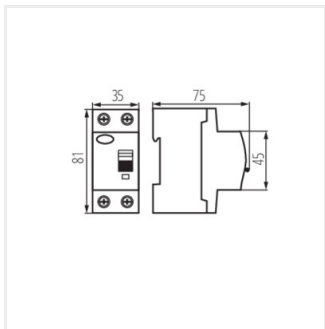

KRD6-2/25/30