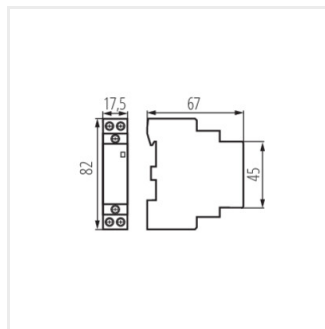

KMC

Modulový stykač, řídicí napětí 230V AC

KMC-20-11