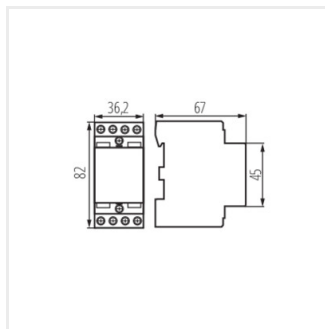

KMC

Modulový stykač, řídicí napětí 230V AC

KMC-20-40