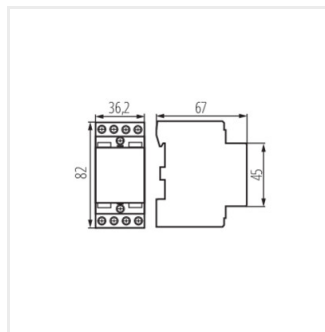

KMC

Modulový stykač, řídicí napětí 230V AC

KMC-40-20