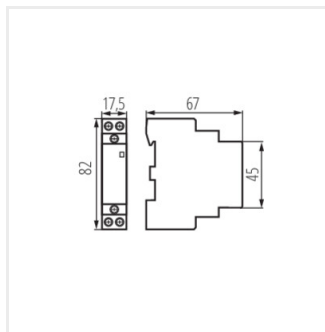

KMC

Modulový stykač, řídicí napětí 230V AC

KMC-25-20