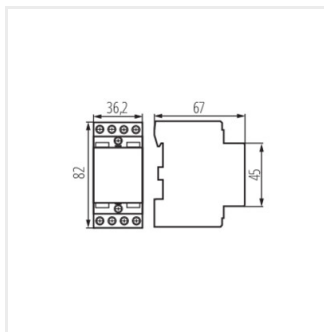

KMC

Modulový stykač, řídicí napětí 230V AC

KMC-25-31