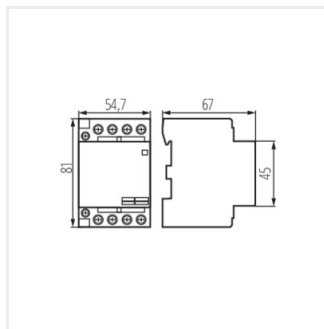

KMC

Modulový stykač, řídicí napětí 230V AC

KMC-63-40