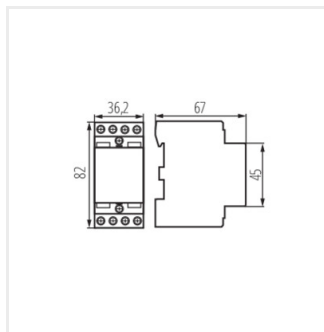

KMC

Modulový stykač, řídicí napětí 230V AC

KMC-25-40