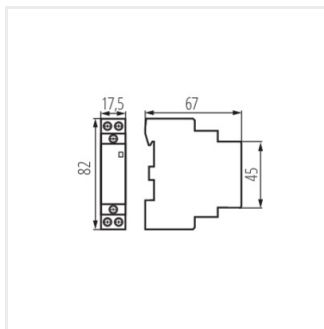

KMC

Modulový stykač, řídicí napětí 230V AC

KMC-20-20