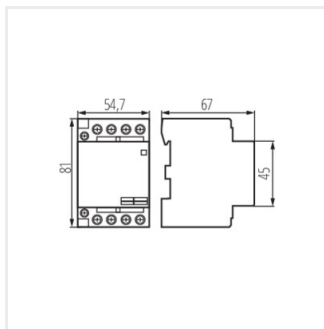

KMC-25-20

KMC-25-40

KMC-40-20

KMC

Modulový stykač, řídicí napětí 230V AC

KMC-40-40