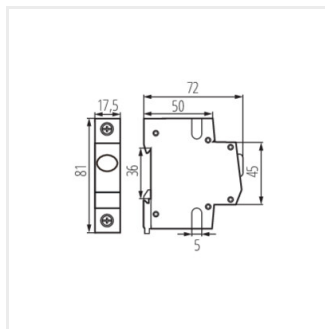

KLI

Ukazatel přítomnosti napětí na liště TH35,

KLI-R

KLI-R	23320	220-240 AC	1
KLI-G	23321	220-240 AC	1
KLI-Y	23322	220-240 AC	1

KLI-R

KLI-G

KLI-Y

KLI

Ukazatel přítomnosti napětí na liště TH35,

KLI-R

KLI-G

KLI-Y