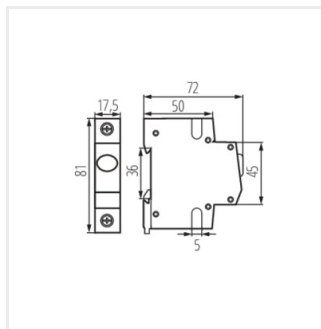

KLI

Ukazatel přítomnosti napětí na liště TH35,

KLI-R

KLI-R	23320	220-240 AC	1
KLI-G	23321	220-240 AC	1
KLI-Y	23322	220-240 AC	1

KLI-R

KLI-G

KLI-Y

KLI

Ukazatel přítomnosti napětí na liště TH35,

KLI-R

KLI-G

KLI-Y