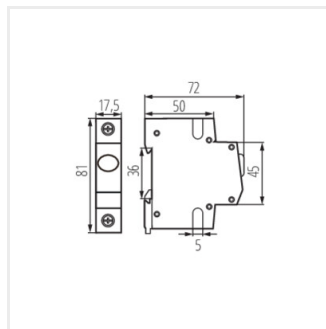

KLI

Ukazatel přítomnosti napětí na liště TH35,

KLI-R

KLI-R	23320	220-240 AC	1
KLI-G	23321	220-240 AC	1
KLI-Y	23322	220-240 AC	1

KLI-R

KLI-G

KLI-Y

KLI

Ukazatel přítomnosti napětí na liště TH35,

KLI-R

KLI-G

KLI-Y