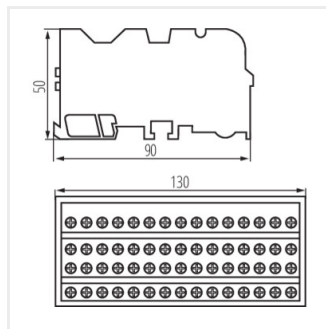

KTB

Distribuční blok

KTB-125-15-M

	[V]	In [A]
KTB-125-15-M	23333 500 AC	125
KTB-125-7-M	23334 500 AC	125
KTB-125-1-M	23335 690 AC	125

Svorkovnice slouží k distribuci energie, přizpůsobená kabelovým okům.

KTB-125-15-M

KTB-125-7-M

KTB-125-1-M

KTB

Distribuční blok

KTB-125-15-M

KTB-125-7-M

KTB-125-1-M