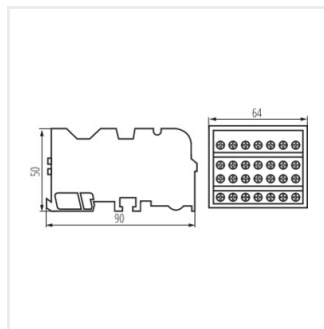

KTB

Distribuční blok

KTB-125-15-M

	[V]	In [A]
KTB-125-15-M	23333 500 AC	125
KTB-125-7-M	23334 500 AC	125
KTB-125-1-M	23335 690 AC	125

Svorkovnice slouží k distribuci energie, přizpůsobená kabelovým okům.

KTB-125-15-M

KTB-125-7-M

KTB-125-1-M

KTB

Distribuční blok

KTB-125-15-M

KTB-125-7-M

KTB-125-1-M