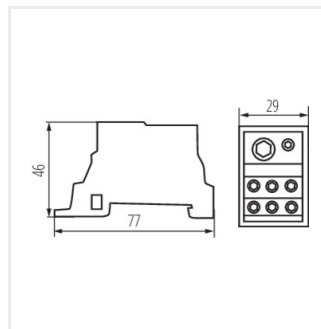

KTB-125-1-M