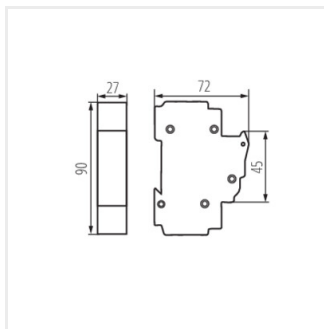

KSF

Pojistkový spínač na liště TH35, D02

KSF02-63-1P