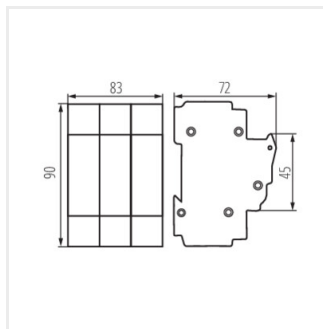

KSF02-63-3P