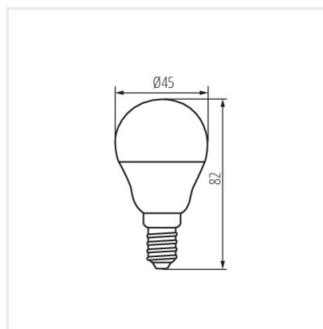

BILO LED

Světelný zdroj LED

[V] 220-240 AC	[Hz] 50	SMD	360° Φ _{use}	ellipse ≤ 6x Macadam	Ra 80	≥25000
		CE	EAC	UK CA		

BILO 4,9W E27-NW

Model	Power [W]	Beam Angle [°]	Beam Diameter [mm]	Temp. [K]	Beam Angle [°]	Lifetime [h]	Base	Class	
BILO 4,9W E27-NW	23418	4,9	40	470	4000	160	15000	E27	F
BILO 4,9W E27-WW	23419	4,9	40	470	3000	160	15000	E27	F
BILO 4,9W E14-NW	23428	4,9	40	470	4000	160	15000	E14	F
BILO 4,9W E14-WW	23429	4,9	40	470	3000	160	15000	E14	F
BILO 6,5W E14-NW	26766	6,5	60	806	4000	150	20000	E14	E
BILO 6,5W E14-WW	26767	6,5	60	806	3000	150	20000	E14	E
BILO 6,5W E27-NW	26768	6,5	60	806	4000	150	20000	E27	E
BILO 6,5W E27-WW	26769	6,5	60	806	3000	150	20000	E27	E

BILO 6,5W E14-WW

BILO 6,5W E27-NW

BILO 6,5W E27-WW

BILO LED

Světelný zdroj LED

BILO 4,9W E27

BILO 4,9W E14

BILO 6,5W E14