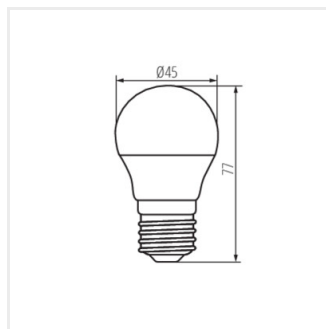

BILO 6,5W E14-WW

BILO 6,5W E27-NW

BILO 6,5W E27-WW

BILO LED

Světelný zdroj LED

BILO 4,9W E27

BILO 4,9W E14

BILO 6,5W E14