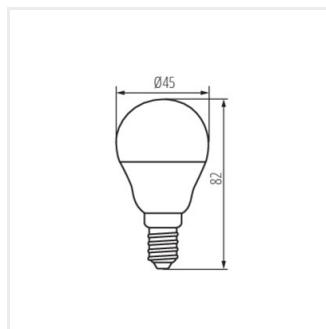

BILO LED

Světelný zdroj LED

[V] 220-240 AC	[Hz] 50	SMD	360° Φ _{use}	ellipse ≤ 6x Macadam	Ra 80	≥25000
		CE	EAC	UK CA		

BILO 4,9W E27-NW

Model	Power [W]	Beam Angle [°]	Beam Diameter [mm]	Temp. [K]	Beam Angle [°]	Lifetime [h]	Base	Class	
BILO 4,9W E27-NW	23418	4,9	40	470	4000	160	15000	E27	F
BILO 4,9W E27-WW	23419	4,9	40	470	3000	160	15000	E27	F
BILO 4,9W E14-NW	23428	4,9	40	470	4000	160	15000	E14	F
BILO 4,9W E14-WW	23429	4,9	40	470	3000	160	15000	E14	F
BILO 6,5W E14-NW	26766	6,5	60	806	4000	150	20000	E14	E
BILO 6,5W E14-WW	26767	6,5	60	806	3000	150	20000	E14	E
BILO 6,5W E27-NW	26768	6,5	60	806	4000	150	20000	E27	E
BILO 6,5W E27-WW	26769	6,5	60	806	3000	150	20000	E27	E

BILO 6,5W E14-WW

BILO 6,5W E27-NW

BILO 6,5W E27-WW

BILO LED

Světelný zdroj LED

BILO 4,9W E27

BILO 4,9W E14

BILO 6,5W E14