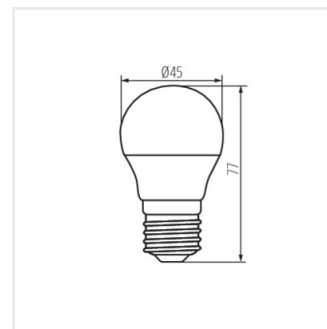

BILO 6,5W E14-WW

BILO 6,5W E27-NW

BILO 6,5W E27-WW

BILO LED

Světelný zdroj LED

BILO 4,9W E27

BILO 4,9W E14

BILO 6,5W E14