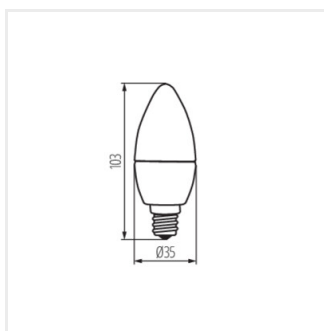

- Materiál: plast

DUN LED

Světelný zdroj LED

DUN 4,9W E14-NW

DUN 4,9W E14-WW

DUN 6,5W E14-NW

DUN 6,5W E14-WW

DUN 4,9W E14; DUN 6,5W
E14