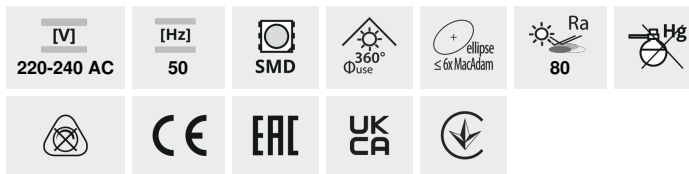

DUN LED

Světelný zdroj LED

DUN 4,9W E14-NW

DUN 4,9W E14-NW	23435	4,9	40	470	4000	200	E14	15000	≥25000	F
DUN 4,9W E14-WW	23434	4,9	40	470	3000	200	E14	15000	≥25000	F
DUN 6,5W E14-NW	23436	6,5	60	806	4000	200	E14	20000	≥25000	E
DUN 6,5W E14-WW	23437	6,5	60	806	3000	200	E14	20000	≥25000	E

Kanlux DUN je žárovka typu "svíčka" malých rozměrů s patičkou E14. Životnost a energetická účinnost těchto zdrojů byla získána díky použití LED diod SMD. Kanlux DUN se vyznačuje vysokou světelnou účinností. Jsou ideální pro nástěnná svítidla a lustry na všech místech, kde i přes malý zdroj světla chceme dostat hodně světla.

- Materiál: plast

DUN LED

Světelný zdroj LED

DUN 4,9W E14-NW

DUN 4,9W E14-WW

DUN 6,5W E14-NW

DUN 6,5W E14-WW

DUN 4,9W E14; DUN 6,5W
E14