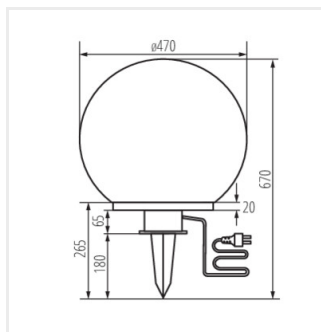

- Materiál korpusu: plast
- Materiál difuzoru: plast

IDAVA

Zahradní svítidlo s vyměnitelným zdrojem světla

IDAVA 25

IDAVA 35

IDAVA 47

IDAVA 25

IDAVA 35