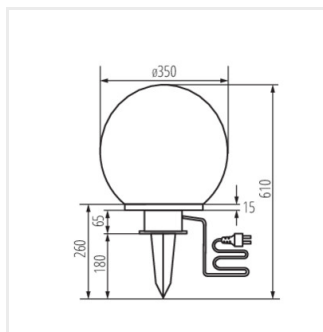

- Materiál korpusu: plast
- Materiál difuzoru: plast

IDAVA

Zahradní svítidlo s vyměnitelným zdrojem světla

IDAVA 25

IDAVA 35

IDAVA 47

IDAVA 25

IDAVA 35