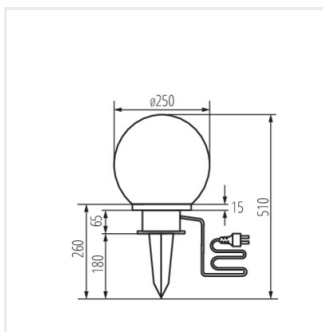

- Materiál korpusu: plast
- Materiál difuzoru: plast

IDAVA

Zahradní svítidlo s vyměnitelným zdrojem světla

IDAVA 25

IDAVA 35

IDAVA 47

IDAVA 25

IDAVA 35