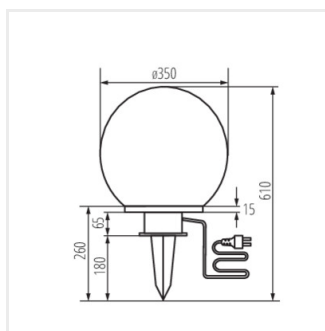

- Materiál korpusu: plast
- Materiál difuzoru: plast

IDAVA

Zahradní svítidlo s vyměnitelným zdrojem světla

IDAVA 25

IDAVA 35

IDAVA 47

IDAVA 25

IDAVA 35