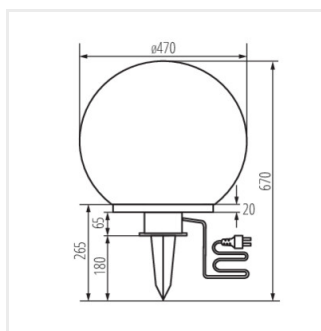

- Materiál korpusu: plast
- Materiál difuzoru: plast

IDAVA

Zahradní svítidlo s vyměnitelným zdrojem světla

IDAVA 25

IDAVA 35

IDAVA 47

IDAVA 25

IDAVA 35