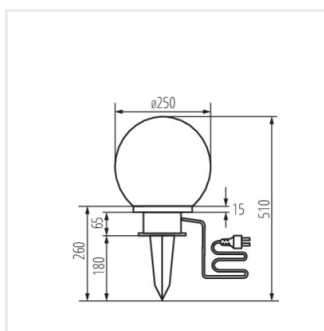

- Materiál korpusu: plast
- Materiál difuzoru: plast

IDAVA

Zahradní svítidlo s vyměnitelným zdrojem světla

IDAVA 25

IDAVA 35

IDAVA 47

IDAVA 25

IDAVA 35