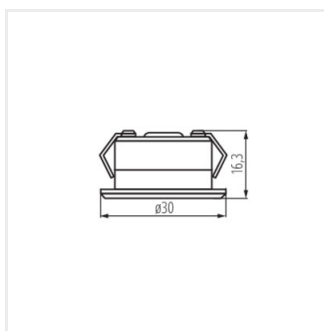

IMBER LED

Akcentové LED svítidlo

IMBER LED