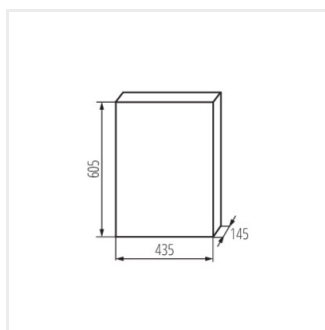

KDB-F54P-M