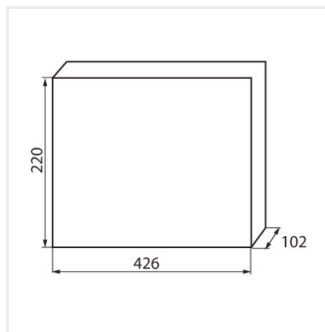

KDB

Rozvaděč série KDB

KDB-F18T