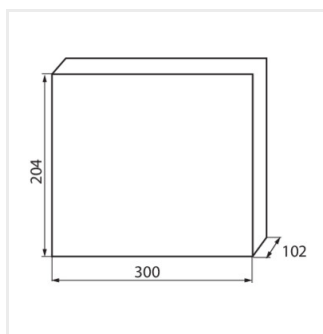

KDB

Rozvaděč série KDB

KDB-S12T