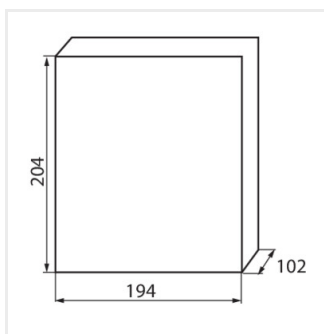

KDB

Rozvaděč série KDB

KDB-S06T