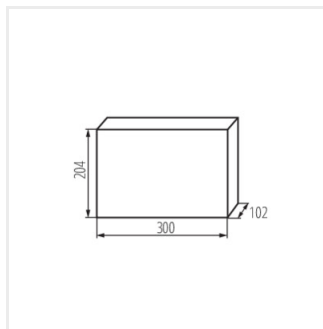

KDB

Rozvaděč série KDB

KDB-S12P