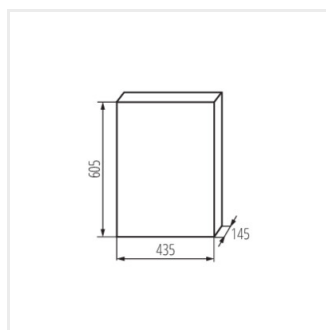

KDB

Rozvaděč série KDB

KDB-F54P