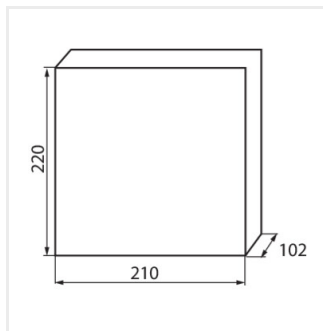

KDB

Rozvaděč série KDB

KDB-F06T