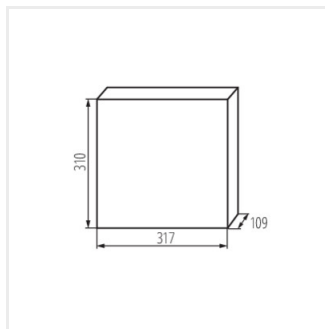

KDB

Rozvaděč série KDB

KDB-F24P