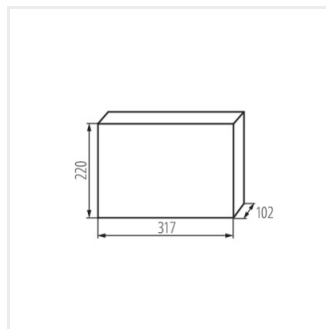

KDB

Rozvaděč série KDB

KDB-F12P