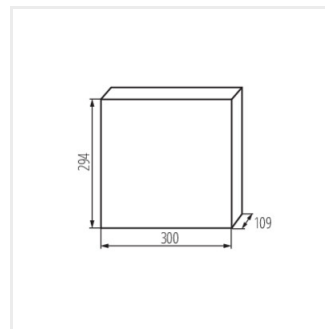

KDB

Rozvaděč série KDB

KDB-S24P