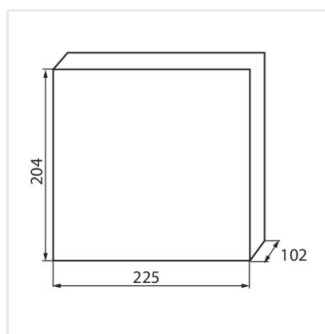

KDB

Rozvaděč série KDB

KDB-S08T