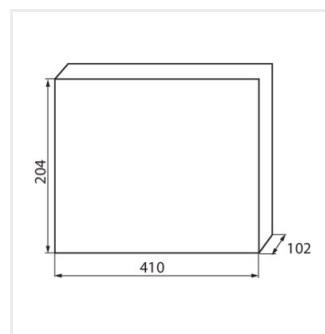

KDB

Rozvaděč série KDB

KDB-S18T