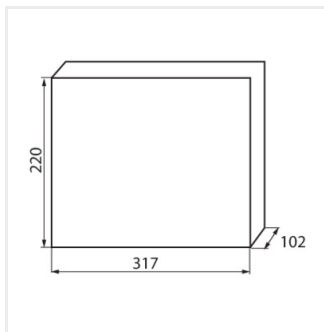

KDB

Rozvaděč série KDB

KDB-F12T