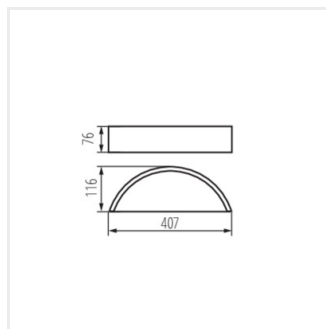

JASMIN W

Nástěnné svítidlo

JASMIN