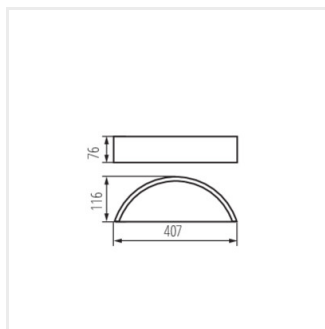

JASMIN G/O-W