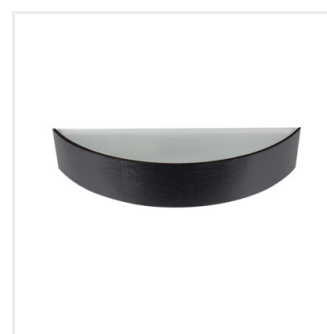

Svítidla JASMIN jsou pečlivě vyrobená dřevěná svítidla, která dávají zajímavé možnosti aranžmá interiéru. Zajímavé pouzdro ve spojení se saténovým sklem, které zajišťuje rovnoměrný rozptyl světla, dodá každému interiéru jedinečný charakter.

- Materiál korpusu: dřevo
- Materiál difuzoru: sklo

JASMIN W

Nástěnné svítidlo

JASMIN WE-W

JASMIN W-W

JASMIN W/M-W

JASMIN B-W

JASMIN G/O-W