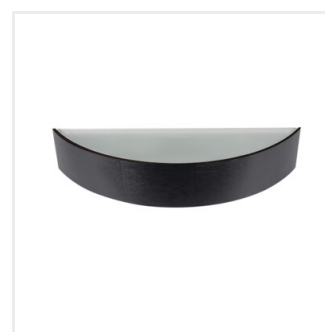

Svítidla JASMIN jsou pečlivě vyrobená dřevěná svítidla, která dávají zajímavé možnosti aranžmá interiéru. Zajímavé pouzdro ve spojení se saténovým sklem, které zajišťuje rovnoměrný rozptyl světla, dodá každému interiéru jedinečný charakter.

- Materiál korpusu: dřevo
- Materiál difuzoru: sklo

JASMIN W

Nástěnné svítidlo

JASMIN WE-W

JASMIN W-W

JASMIN W/M-W

JASMIN B-W

JASMIN G/O-W