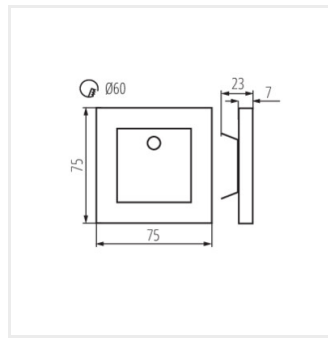

APUS LED PIR B-NW

APUS LED PIR B-WW

APUS LED NW

APUS LED

APUS LED PIR

Dokument vytvořen: 24.04.2026, 21:05

Změna technický parametrů vyhrazena. Informace uvedené v tomto dokumentu nejsou právně závazné.

Fotometrie: výsledky získané během testování konkrétního exempláře.