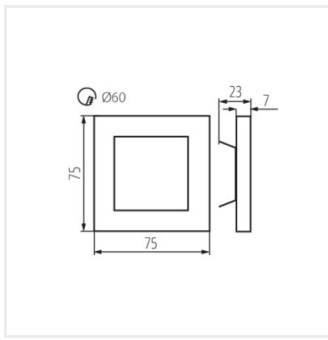

APUS LED

Dokument vytvořen: 24.04.2026, 21:05

Změna technický parametrů vyhrazena. Informace uvedené v tomto dokumentu nejsou právně závazné.

Fotometrie: výsledky získané během testování konkrétního exempláře.

Kanlux S.A. ul. Objazdowa 1-3, 41-922 Radzionków, Poland kanlux@kanlux.com