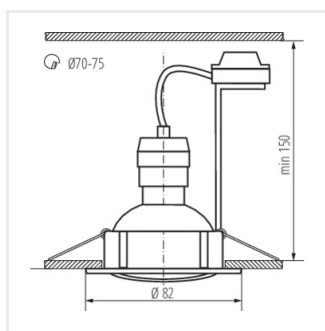

TRIBIS II

Sada vestavných svítidel se zdrojem

TRIBIS II O