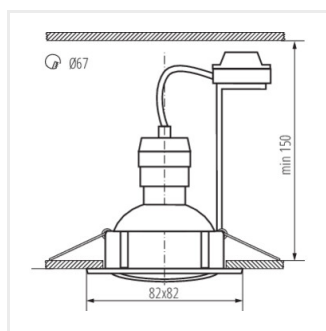

TRIBIS II

Sada vestavných svítidel se zdrojem

TRIBIS II L