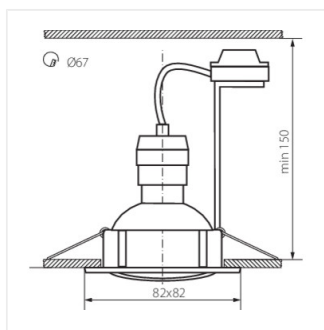

TRIBIS

Sada vestavných svítidel se zdrojem

TRIBIS-L