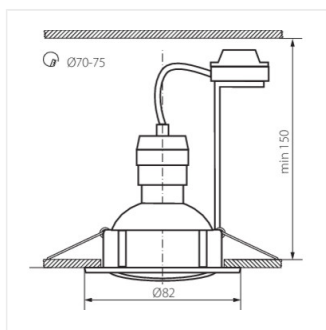

TRIBIS

Sada vestavných svítidel se zdrojem

TRIBIS-O