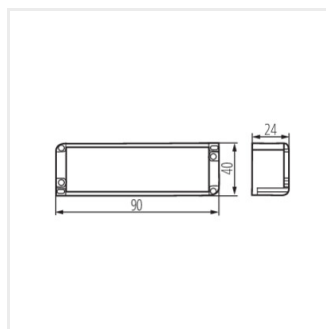

23861 DRIVE LED N 15W 12V

Napajec CV

[Hz] 50	CV	PRI [V] 220 - 240	SEC [V] 12 DC	SEC [mA] max 1250		IP 20
			 [mm ²] 0,5÷1,5		CE	EAC
UK CA						

[V]

DRIVE LED N 15W 12V **23861** 220-240 AC max 15

- Napájecí zdroj není přizpůsobený pro práci bez zatížení.
- Materiál: plast