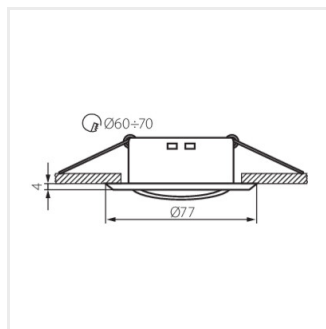

NILAN

Ozdobný prsten-komponent svítidla

NILAN 19-C