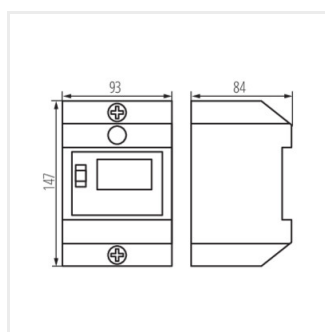

24089 KMP-DB

Kryt pro KMP

KMP-DB 24089 bílá

5 let záruky shodně s podmínkami záručního prohlášení dostupného na [internetové stránce](#)

KMP-DB