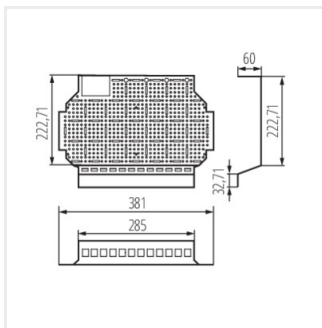

24203 KDB-S/F-36-MP

Děrovaná montážní deska - multimédia

KDB-S/F-36-MP **24203**

Multimediální desky KDB-S/F jsou řešením, které umožňuje přeměnit elektrické rozvaděče na teletechnické (multimédia). Vše, co musíte udělat, je rozebrat DIN lišty a na jejich místo vložit multimediální desku. To platí pro dvouřadé rozváděče KDB pro 12 a 18 modulů (jak vestavných, tak i přisazených).

- Materiál: ocel

KDB-S/F-36-MP