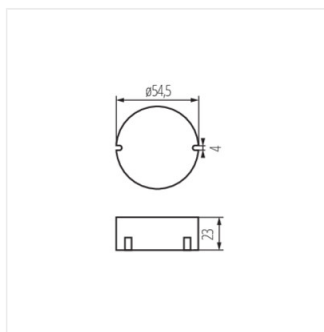

CIRCO

Napaječ CV

CIRCO LED 12VDC