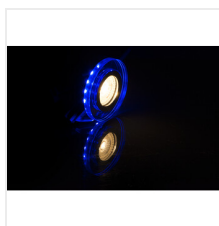

SOREN

Stropní bodové svítidlo

[V] 220-240 AC	[Hz] 50	[W]/LED 3,6				
 ≥15000	 20000 [h]		IP 20		 5÷25 [°C]	
 0,75÷2,5 [mm²]	 0,5m	CE	EAC	UK CA		

SOREN O-SR WW

SOREN O-SR WW	24410	max 20	stříbrná	chybějící
SOREN O-BL	24411	max 20	stříbrná	chybějící
SOREN L-SR WW	24413	max 20	stříbrná	chybějící
SOREN L-BL	24414	max 20	stříbrná	chybějící
SOREN O-SR CW	24416	max 20	stříbrná	chybějící
SOREN L-SR CW	24417	max 20	stříbrná	chybějící

Kanlux SOREN jsou skleněná svítidla, jejichž dodatečnou výhodou je barevný dekorativní LED pásek osvětlující skleněnou základnu svítidla.

- Materiál korpusu: sklo

SOREN

Stropní bodové svítidlo

SOREN O-BL

SOREN L-SR WW

SOREN L-BL

SOREN O-SR CW

SOREN L-SR CW

SOREN

Stropní bodové svítidlo

SOREN O

SOREN L