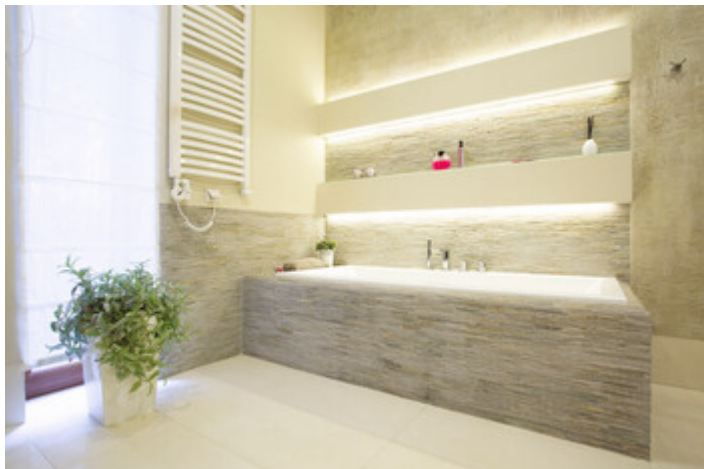

LEDS-B

LED pásek

LEDS-B 4.8W/M IP00