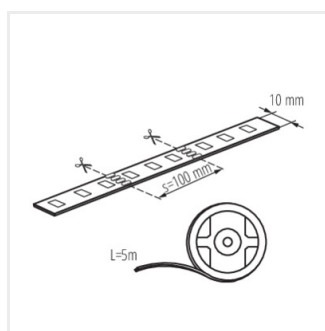

LEDS-B 7,2 W-M PI00 RGB;
IP65RGB; IP54RGB