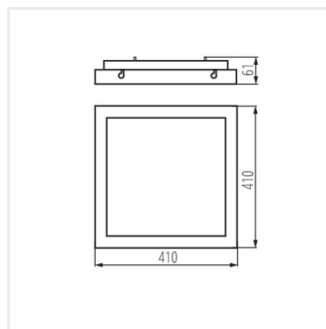

TYBIA LED 38W-NW B

TYBIA LED 38W-NW-SE B

TYBIA M 25W-NW GY

TYBIA M 25W-NW B

TYBIA M 25W-NW-SE GY

TYBIA M 25W-NW-SE B

TYBIA LED

Stropní LED svítidlo