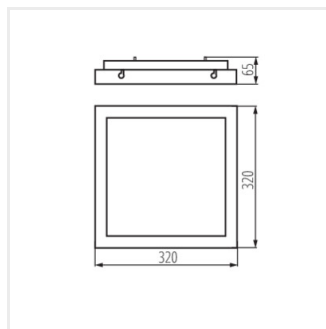

TYBIA LED 25W