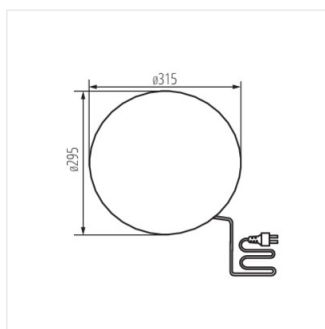

STONO N

Zahradní svítidlo s vyměnitelným zdrojem světla

STONO 315 N