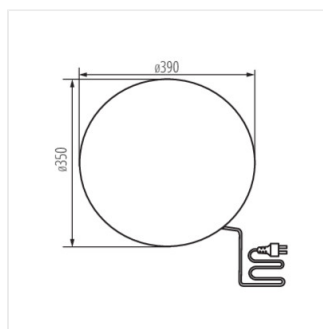

STONO N

Zahradní svítidlo s vyměnitelným zdrojem světla

STONO 390 N