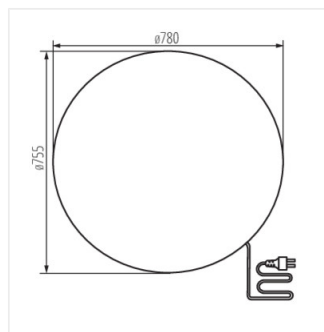

STONO N

Zahradní svítidlo s vyměnitelným zdrojem světla

STONO 780 N