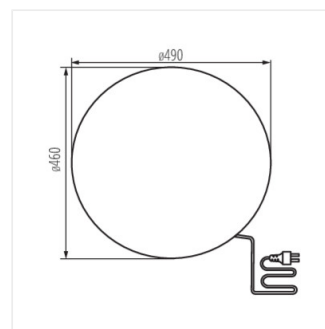

STONO N

Zahradní svítidlo s vyměnitelným zdrojem světla

STONO 490 N