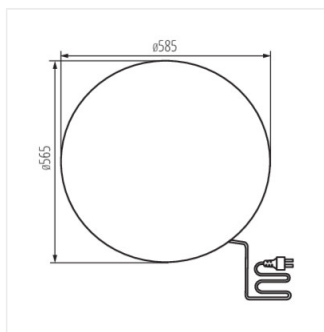

STONO N

Zahradní svítidlo s vyměnitelným zdrojem světla

STONO 585 N