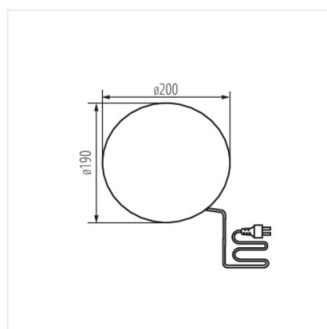

STONO N

Zahradní svítidlo s vyměnitelným zdrojem světla

STONO 20 N