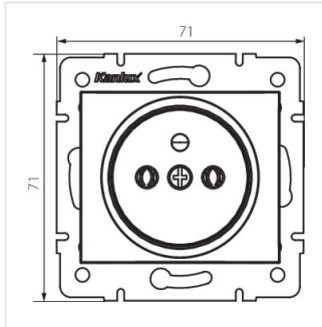

24736 DOMO 01-1252-134 czw.

Samostatná francouzská zásuvka (DATA)

DOMO 01-1252-134 czw, **24736** červená

- Materiál: PC
- Plast: PC

24736 DOMO 01-1252-134 czw.

Samostatná francouzská zásuvka (DATA)

DOMO 01-1252-134 czw.