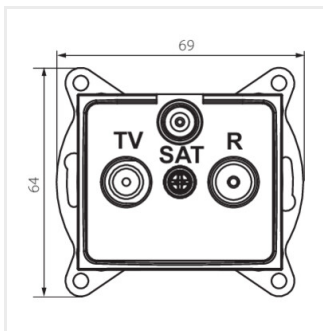

DOMO 01-1350-002 bi