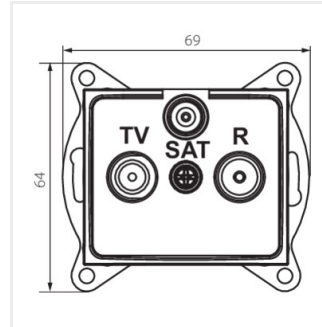

Zásuvka RTV-SAT koncová

DOMO 01-1350-030 pe

DOMO 01-1350-050 sz

DOMO 01-1350-042 cm