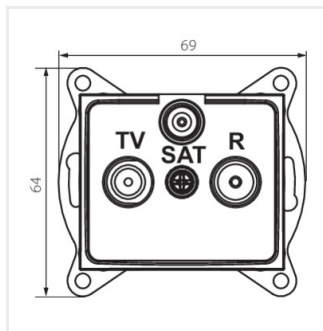

DOMO 01-1350-003 kr