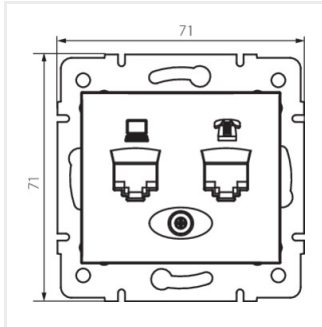

## DOMO 01-1430

Zásuvka počítačová-telefonní (RJ45 Cat 5e+RJ11)

DOMO 01-1430-030 pe

DOMO 01-1430-050 sz

DOMO 01-1430-042 cm