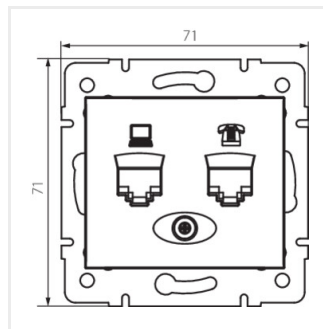

DOMO 01-1430-043 sr