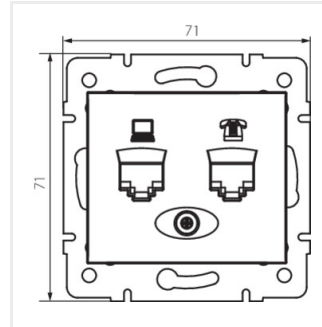

## DOMO 01-1430

Zásuvka počítačová-telefonní (RJ45 Cat 5e+RJ11)

DOMO 01-1430-030 pe

DOMO 01-1430-050 sz

DOMO 01-1430-042 cm