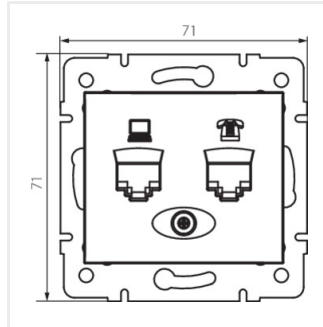

## DOMO 01-1430

Zásuvka počítačová-telefonní (RJ45 Cat 5e+RJ11)

DOMO 01-1430-030 pe

DOMO 01-1430-050 sz

DOMO 01-1430-042 cm