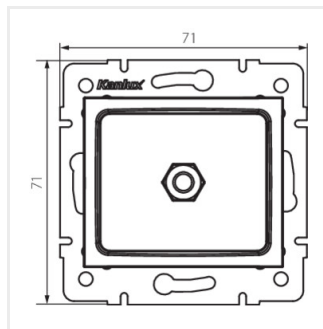

DOMO 01-1830-003 kr