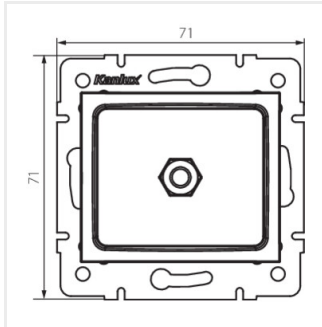

DOMO 01-1830

Ekvipotencionální zásuvka

DOMO 01-1830-030 pe