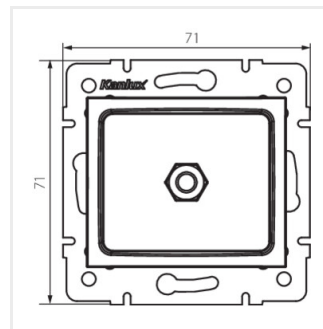

DOMO 01-1830-043 sr