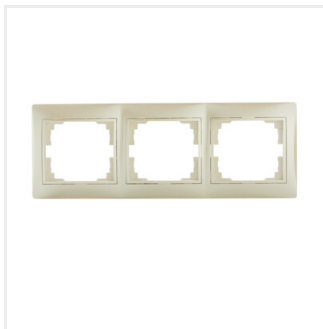

DOMO 01-1480

Trojnásobný horizontální rámeček

DOMO 01-1480-002 bi

DOMO 01-1480-002 bi	24764	bílá
DOMO 01-1480-003 kr	24823	krémová
DOMO 01-1480-043 sr	24882	stříbrná
DOMO 01-1480-041 gr	24941	grafit
DOMO 01-1480-030 pe	25000	perleťově bílá
DOMO 01-1480-050 sz	25059	šampaňská
DOMO 01-1480-042 cm	36492	černá matná

- Certifikát PZH: Číslo HK/K/1046/01/2017, platný do 20.12.2022
- Plast: PC
- Materiál: PC

DOMO 01-1480

Trojnásobný horizontální rámeček

DOMO 01-1480-002 bi

DOMO 01-1480-003 kr

DOMO 01-1480-043 sr

DOMO 01-1480-041 gr