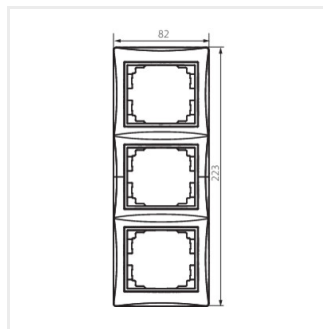

DOMO 01-1530-003 kr