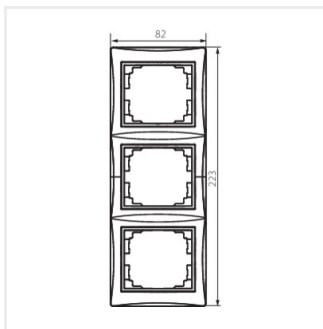

DOMO 01-1530-002 bi