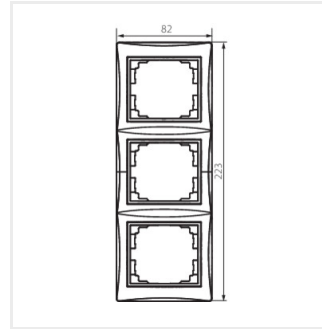

DOMO 01-1530-042 cm