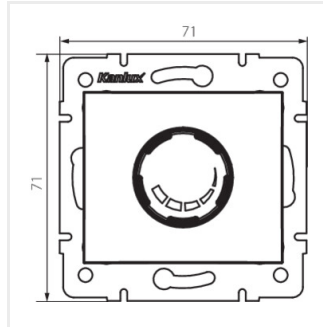

DOMO 01-1160-150 sz

DOMO 01-1160-102 bi

DOMO 01-1160-103 kr

DOMO 01-1160-143 sr

DOMO 01-1160-141 gr

DOMO 01-1160

Otočný stmívač 500 W s filtrem

DOMO 01-1160-130 pe