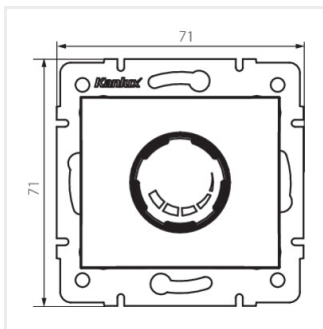

DOMO 01-1160-102 bi