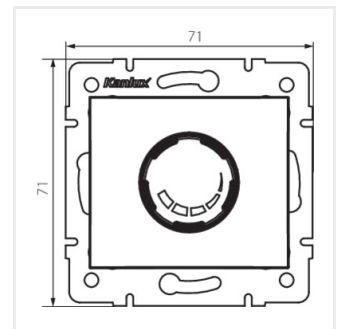

DOMO 01-1160-150 sz

DOMO 01-1160-102 bi

DOMO 01-1160-103 kr

DOMO 01-1160-143 sr

DOMO 01-1160-141 gr

DOMO 01-1160

Otočný stmívač 500 W s filtrem

DOMO 01-1160-130 pe