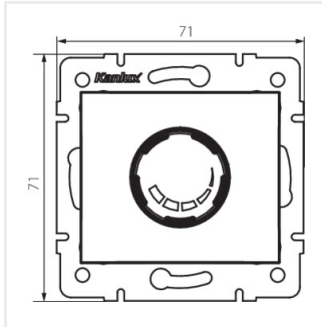

DOMO 01-1160-150 sz

DOMO 01-1160-102 bi

DOMO 01-1160-103 kr

DOMO 01-1160-143 sr

DOMO 01-1160-141 gr

DOMO 01-1160

Otočný stmívač 500 W s filtrem

DOMO 01-1160-130 pe