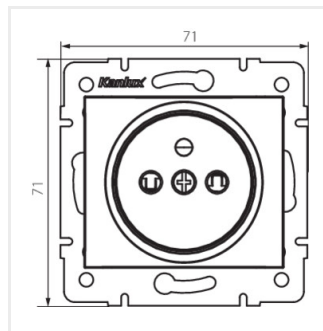

DOMO 01-1250-141 gr

DOMO 01-1250-130 pe

DOMO 01-1250-150 sz

DOMO 01-1250-142 cm

DOMO 01-1250-102 bi

DOMO 01-1250-103 kr

DOMO 01-1250-143 sr

DOMO 01-1250-141 gr

DOMO 01-1250

Samostatná francouzská zásuvka s ochranou kontaktů

DOMO 01-1250-130 pe

DOMO 01-1250-150 sz

DOMO 01-1250-142 cm