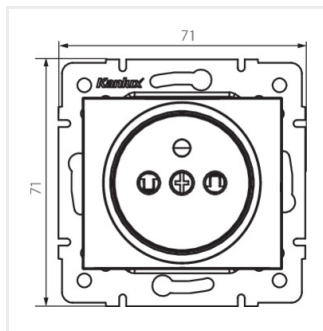

DOMO 01-1250-141 gr

DOMO 01-1250-130 pe

DOMO 01-1250-150 sz

DOMO 01-1250-142 cm

DOMO 01-1250-102 bi

DOMO 01-1250-103 kr

DOMO 01-1250-143 sr

DOMO 01-1250-141 gr

DOMO 01-1250

Samostatná francouzská zásuvka s ochranou kontaktů

DOMO 01-1250-130 pe

DOMO 01-1250-150 sz

DOMO 01-1250-142 cm