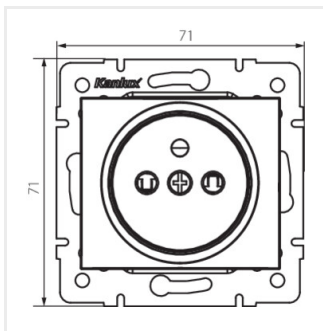

DOMO 01-1250-141 gr

DOMO 01-1250-130 pe

DOMO 01-1250-150 sz

DOMO 01-1250-142 cm

DOMO 01-1250-102 bi

DOMO 01-1250-103 kr

DOMO 01-1250-143 sr

DOMO 01-1250-141 gr

DOMO 01-1250

Samostatná francouzská zásuvka s ochranou kontaktů

DOMO 01-1250-130 pe

DOMO 01-1250-150 sz

DOMO 01-1250-142 cm