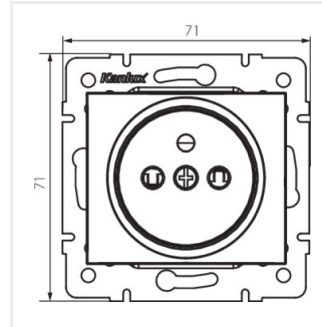

DOMO 01-1250

Samostatná francouzská zásuvka s ochranou kontaktů

DOMO 01-1250-130 pe

DOMO 01-1250-150 sz

DOMO 01-1250-142 cm