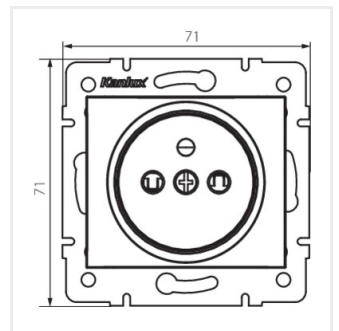

DOMO 01-1250-141 gr

DOMO 01-1250-130 pe

DOMO 01-1250-150 sz

DOMO 01-1250-142 cm

DOMO 01-1250-102 bi

DOMO 01-1250-103 kr

DOMO 01-1250-143 sr

DOMO 01-1250-141 gr

DOMO 01-1250

Samostatná francouzská zásuvka s ochranou kontaktů

DOMO 01-1250-130 pe

DOMO 01-1250-150 sz

DOMO 01-1250-142 cm