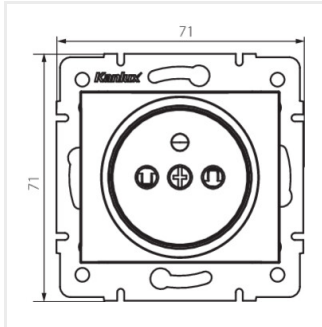

DOMO 01-1250-141 gr

DOMO 01-1250-130 pe

DOMO 01-1250-150 sz

DOMO 01-1250-142 cm

DOMO 01-1250-102 bi

DOMO 01-1250-103 kr

DOMO 01-1250-143 sr

DOMO 01-1250-141 gr

DOMO 01-1250

Samostatná francouzská zásuvka s ochranou kontaktů

DOMO 01-1250-130 pe

DOMO 01-1250-150 sz

DOMO 01-1250-142 cm