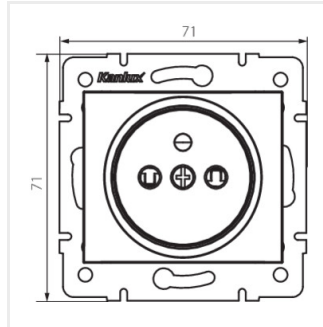

DOMO 01-1250-141 gr

DOMO 01-1250-130 pe

DOMO 01-1250-150 sz

DOMO 01-1250-142 cm

DOMO 01-1250-102 bi

DOMO 01-1250-103 kr

DOMO 01-1250-143 sr

DOMO 01-1250-141 gr

DOMO 01-1250

Samostatná francouzská zásuvka s ochranou kontaktů

DOMO 01-1250-130 pe

DOMO 01-1250-150 sz

DOMO 01-1250-142 cm