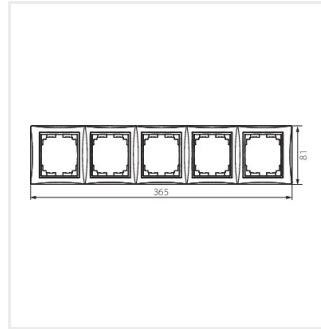

### Pětinasobný horizontální rámeček

DOMO 01-1500-030 pe

DOMO 01-1500-050 sz

DOMO 01-1500-042 cm