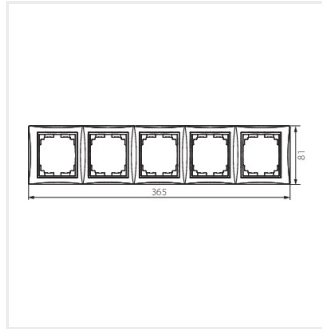

DOMO 01-1500-050 sz