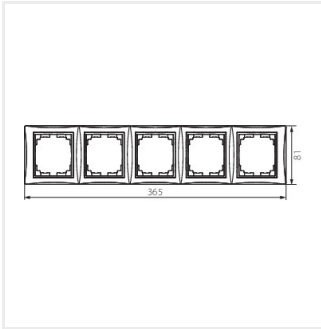

DOMO 01-1500

Pětinasobný horizontální rámeček

DOMO 01-1500-030 pe