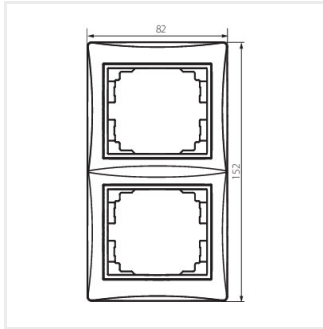

## DOMO 01-1520

Dvojnásobný vertikální rámeček

DOMO 01-1520-002 bi

DOMO 01-1520-002 bi	<b>24767</b>	bílá
DOMO 01-1520-003 kr	<b>24826</b>	krémová
DOMO 01-1520-043 sr	<b>24885</b>	stříbrná
DOMO 01-1520-041 gr	<b>24944</b>	grafit
DOMO 01-1520-030 pe	<b>25003</b>	perleťově bílá
DOMO 01-1520-050 sz	<b>25062</b>	šampaňská
DOMO 01-1520-042 cm	<b>36495</b>	černá matná

## DOMO 01-1520

Dvojnásobný vertikální rámeček

DOMO 01-1520-030 pe

DOMO 01-1520-050 sz

DOMO 01-1520-042 cm