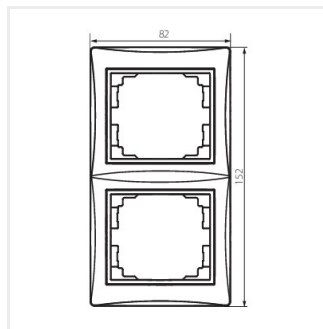

DOMO 01-1520-003 kr