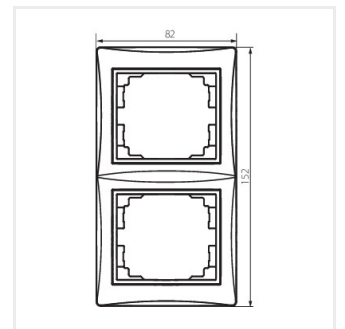

DOMO 01-1520-041 gr