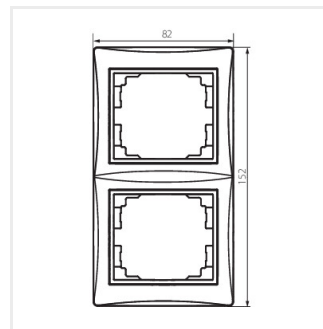

DOMO 01-1520-043 sr