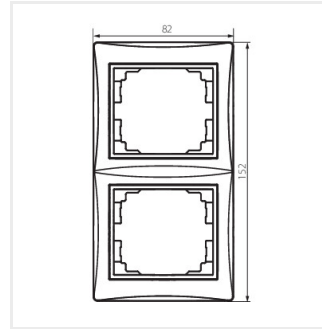

## DOMO 01-1520

Dvojnásobný vertikální rámeček

DOMO 01-1520-002 bi

DOMO 01-1520-002 bi	<b>24767</b>	bílá
DOMO 01-1520-003 kr	<b>24826</b>	krémová
DOMO 01-1520-043 sr	<b>24885</b>	stříbrná
DOMO 01-1520-041 gr	<b>24944</b>	grafit
DOMO 01-1520-030 pe	<b>25003</b>	perleťově bílá
DOMO 01-1520-050 sz	<b>25062</b>	šampaňská
DOMO 01-1520-042 cm	<b>36495</b>	černá matná

## DOMO 01-1520

Dvojnásobný vertikální rámeček

DOMO 01-1520-030 pe

DOMO 01-1520-050 sz

DOMO 01-1520-042 cm