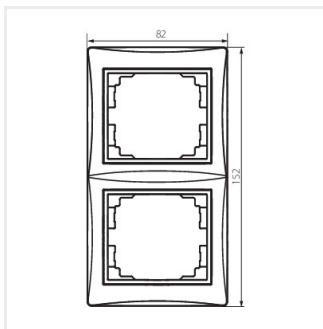

DOMO 01-1520-002 bi