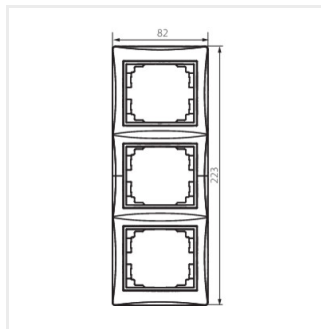

DOMO 01-1530-042 cm