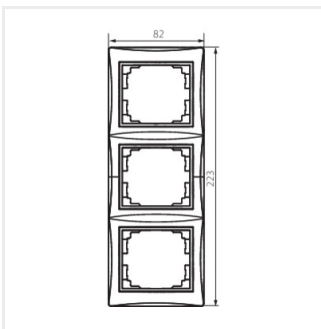

DOMO 01-1530-002 bi