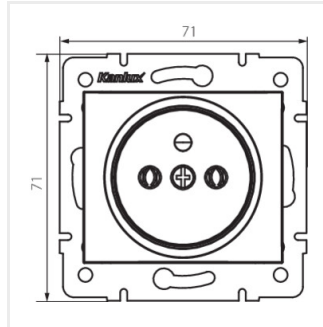

DOMO 01-1251-130 pe

DOMO 01-1251-150 sz

DOMO 01-1251-142 cm

DOMO 01-1251

Samostatná francouzská zásuvka

DOMO 01-1251-102 bi

DOMO 01-1251-103 kr

DOMO 01-1251-143 sr

DOMO 01-1251-141 gr

DOMO 01-1251-130 pe

DOMO 01-1251-150 sz

DOMO 01-1251-142 cm