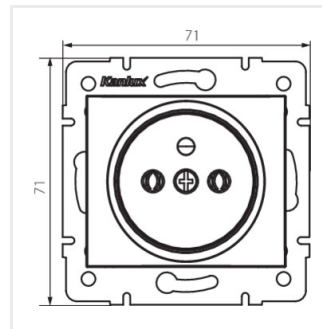

DOMO 01-1251-130 pe

DOMO 01-1251-150 sz

DOMO 01-1251-142 cm

DOMO 01-1251

Samostatná francouzská zásuvka

DOMO 01-1251-102 bi

DOMO 01-1251-103 kr

DOMO 01-1251-143 sr

DOMO 01-1251-141 gr

DOMO 01-1251-130 pe

DOMO 01-1251-150 sz

DOMO 01-1251-142 cm