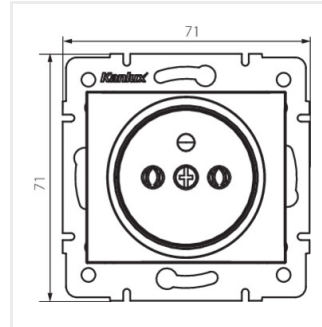

DOMO 01-1251-130 pe

DOMO 01-1251-150 sz

DOMO 01-1251-142 cm

DOMO 01-1251

Samostatná francouzská zásuvka

DOMO 01-1251-102 bi

DOMO 01-1251-103 kr

DOMO 01-1251-143 sr

DOMO 01-1251-141 gr

DOMO 01-1251-130 pe

DOMO 01-1251-150 sz

DOMO 01-1251-142 cm