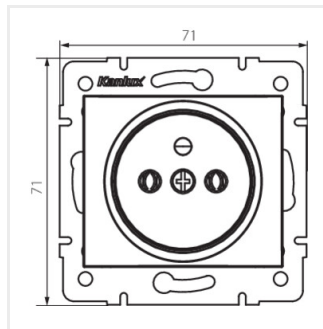

DOMO 01-1251-130 pe

DOMO 01-1251-150 sz

DOMO 01-1251-142 cm

DOMO 01-1251

Samostatná francouzská zásuvka

DOMO 01-1251-102 bi

DOMO 01-1251-103 kr

DOMO 01-1251-143 sr

DOMO 01-1251-141 gr

DOMO 01-1251-130 pe

DOMO 01-1251-150 sz

DOMO 01-1251-142 cm