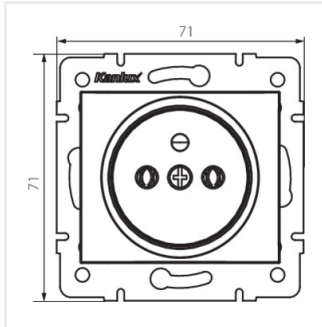

DOMO 01-1251-130 pe

DOMO 01-1251-150 sz

DOMO 01-1251-142 cm

DOMO 01-1251

Samostatná francouzská zásuvka

DOMO 01-1251-102 bi

DOMO 01-1251-103 kr

DOMO 01-1251-143 sr

DOMO 01-1251-141 gr

DOMO 01-1251-130 pe

DOMO 01-1251-150 sz

DOMO 01-1251-142 cm