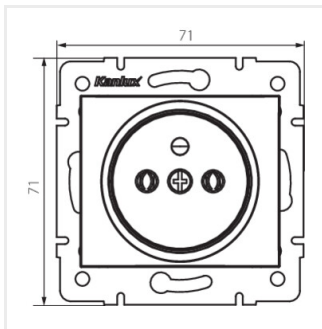

DOMO 01-1251-130 pe

DOMO 01-1251-150 sz

DOMO 01-1251-142 cm

DOMO 01-1251

Samostatná francouzská zásuvka

DOMO 01-1251-102 bi

DOMO 01-1251-103 kr

DOMO 01-1251-143 sr

DOMO 01-1251-141 gr

DOMO 01-1251-130 pe

DOMO 01-1251-150 sz

DOMO 01-1251-142 cm