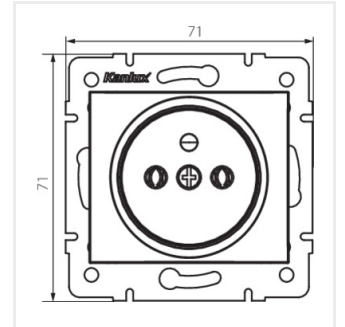

DOMO 01-1251-130 pe

DOMO 01-1251-150 sz

DOMO 01-1251-142 cm

DOMO 01-1251

Samostatná francouzská zásuvka

DOMO 01-1251-102 bi

DOMO 01-1251-103 kr

DOMO 01-1251-143 sr

DOMO 01-1251-141 gr

DOMO 01-1251-130 pe

DOMO 01-1251-150 sz

DOMO 01-1251-142 cm